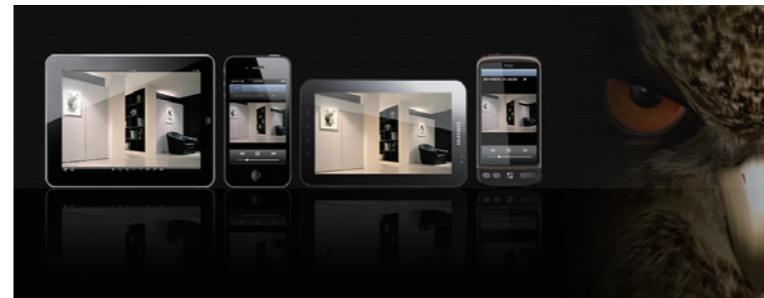

AVTECH引領網路攝影機新革命，開創即時影音通報新紀元 PUSH VIDEO，真正有影！

隨著智慧型手機及平板電腦的普及，將遠端監控與手持裝置整合的需求日益高漲。如何兼具清晰流暢的影音畫面、直覺又簡易的操作介面、雙向互動的功能，並且進一步提升格局，引進警報偵測及主動通知的機制呢？Push Video系列網路攝影機是不容置疑的選擇。

Push Video核心產品力：立即、精確、專屬感

傳統CCTV安全監控市場發展至今，每個人都在問：下一步，怎麼走？

為了迎戰已發展成熟的市場，國際間各大安防廠紛紛轉向開發新的網路攝影機，致力於提升影像畫質、更寬廣的錄影視角等現有的功能。在這當下，陸泰科技公司（以下簡稱陸泰科技）回歸到安全監控的初衷，思考如何能做到在事件發生的當下就收到告知，將傷害降到最低？

建構在此概念下，造就了Push Video系列網路攝影機的產生。有別於過往傳統的監控模式，Push Video運用推播技術，達到即時訊息和同步回放影音的功能。也就是說，一旦事件發生，在5秒內使用者立即會在行動裝置上收到影音通知，使用者可透過回放影像做進一步的查證以掌握現場狀況，進而採取立即的處理行動。

Push Video系列網路攝影機所展現的核心產品力就是：立即、精確、專屬感。凡是事件觸發後，五秒內使用者立即能收到手機影像通知；反觀一般使用E-Mail通知，不但容易有漏信等延遲風險，即使能立刻收到通知，連線後只能看到Live畫面，調閱錄影資料又要花費時間，在緊急時刻是幫不上忙的。

此外透過攝影機本身內建的人體感應器或外接警報裝置，可精準降低誤報減少干擾，又其支援Pre-alarm錄影功能，使用者可取得完整的事件錄影，再做出精確的判斷，無須在一筆筆的影像記錄裏茫茫尋找事件片段，有如大海撈針。更重要的是，Push Video網路攝影機直接將事件畫面傳送到使用者的行動裝置，猶如私人警衛，使用者不再需要時

時緊盯著畫面，即可掌握全局享有專屬保全的安全感！

簡單設定，更勝以往

陸泰科技將Push Video網路攝影機與主流行動裝置作了完美結合。使用者只要透過手上的智慧型手機就能快速完成網路設定及變更攝影機設定。在網路設定上，Push Video系列攝影機跳脫原有框架，使用者不再需要另一台電腦設定，一機（智慧型手機）在手就能完成網路連線，從開始設定到連上網路，只需簡單幾個步驟。貼心的網路裝置搜尋功能，讓使用者快速搜尋到區網內的攝影機，加上主動port forwarding的設計，讓網路設定變得簡單、便捷，並節省網路設定的時間成本。

硬體規格齊全，手機軟體搭配盡情發揮

此系列攝影機皆支援HD720P以上的畫質，與一般手機監控軟體使用M-JPEG不同的是，AVTECH的EagleEyes手機監控軟體採用H.264影音串流技術，使用者在iPhone、iPad、Android手機上皆可觀看高畫質及流暢的影像。除此之外，攝影機內建的麥克風、擴音器、白光LED以及支援MICRO SD卡錄影等功能，不僅透過電腦，同時亦可透過手機軟體進行控制、讀取回放影片等多元設計，真正做到遠端行動監控的理想。